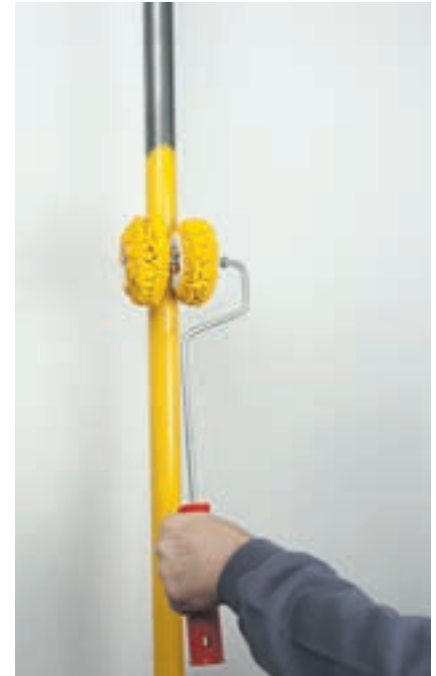

# 1088

7 cm  
6'lı koli

₺ 14,20

Köşe rulosu uygulamaya elverişsiz yerlerde çalışma kolaylığı sağlar.

Boru rulosu yay yardımı ile çeşitli çaplardaki boru boyama işlerini kolaylaştırır.