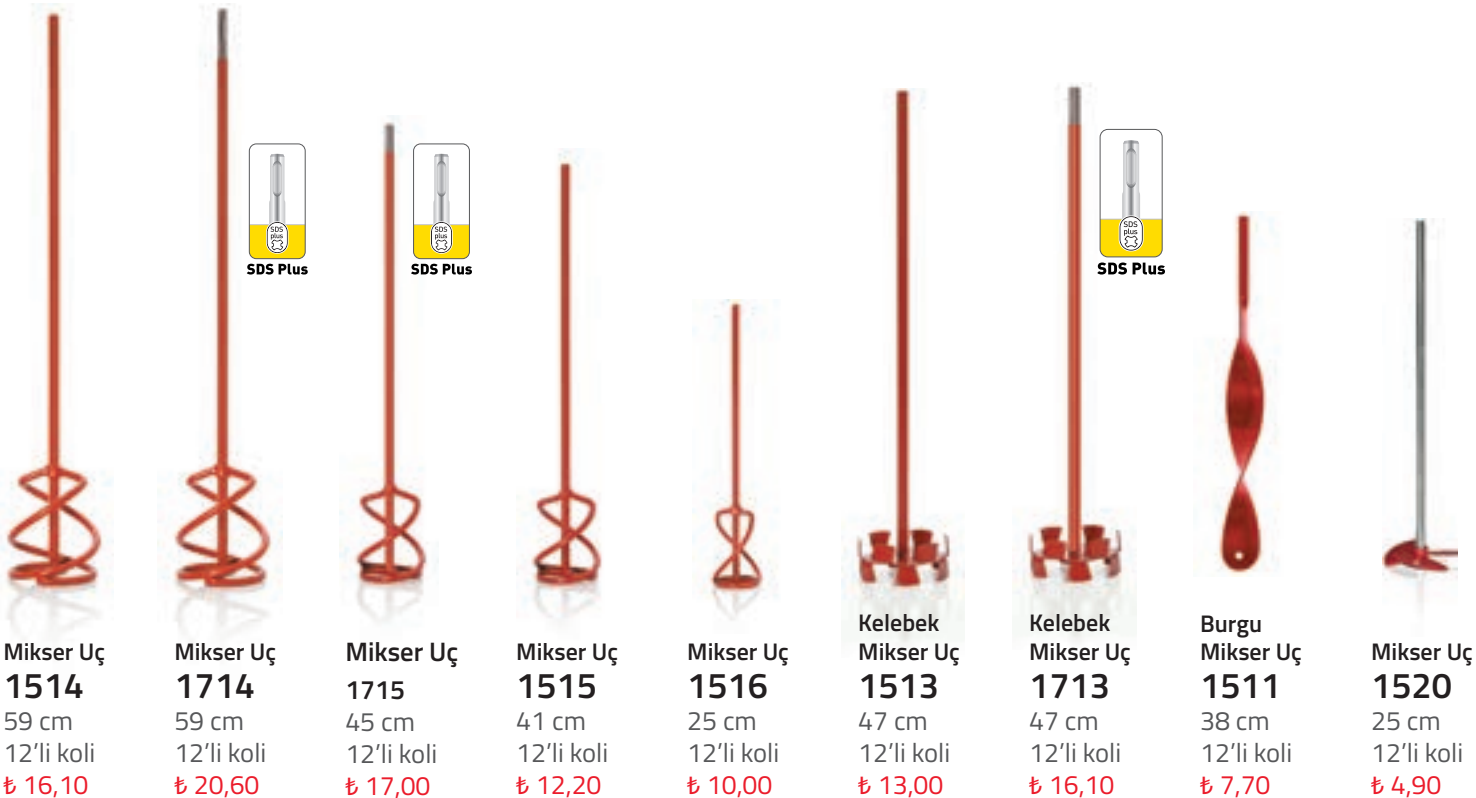

12'li koli

₺ 16,20

Mikser Uç

**1209**

45 cm

12'li koli

₺ 13,40

Kod	Ürün	Uç	Boy (cm)	Çap (cm)	Profil (mm)	Karıştırma (kg)	Güç (w)	Fiyat (₺)	Koli
1208	Mikser Uç	Altıgen	59	14	12	15 - 30	1000	20,80	6
1209	Mikser Uç	Altıgen	45	8,5	10	10 - 25	600	13,40	12
1510	Mikser Uç	Altıgen	43	6,5	8	5 - 15	500	8,00	12
1511	Burgu Uç	Altıgen	38	4	10	0-15	1000	7,70	12
1512	Mikser Uç	Altıgen	44	8	8	10	500	8,60	12
1513	Kelebek Mikser Uç	Altıgen	47	9	10	25	600	13,00	12
1514	Mikser Uç	Altıgen	59	9	10	10 - 25	700	16,10	12
1515	Mikser Uç	Altıgen	41	6	8	5 - 10	500	12,20	12
1516	Mikser Uç	Daire	25	4	6	0 - 5	500	10,00	12
1517	Mikser Uç	M14	59	14	14	15 - 30	1000	22,60	6
1518	Mikser Uç	SDS Plus	59	14	12	15 - 30	1000	24,00	6
1519	Mikser Uç	SDS Plus	45	8,5	10	10 - 25	600	16,20	12
1520	Mikser Uç	Daire	25	6	6	25	600	4,90	12
1521	Jumbo Nano Mikser Uç	SDS Plus	66	22	12	15 - 30	1000	74,60	2
1713	Kelebek Mikser Uç	SDS Plus	47	9	10	25	600	16,10	12
1714	Mikser Uç	SDS Plus	59	9	12	10 - 25	700	20,60	12
1715	Mikser Uç	SDS Plus	45	6	10	5 - 10	500	17,00	12